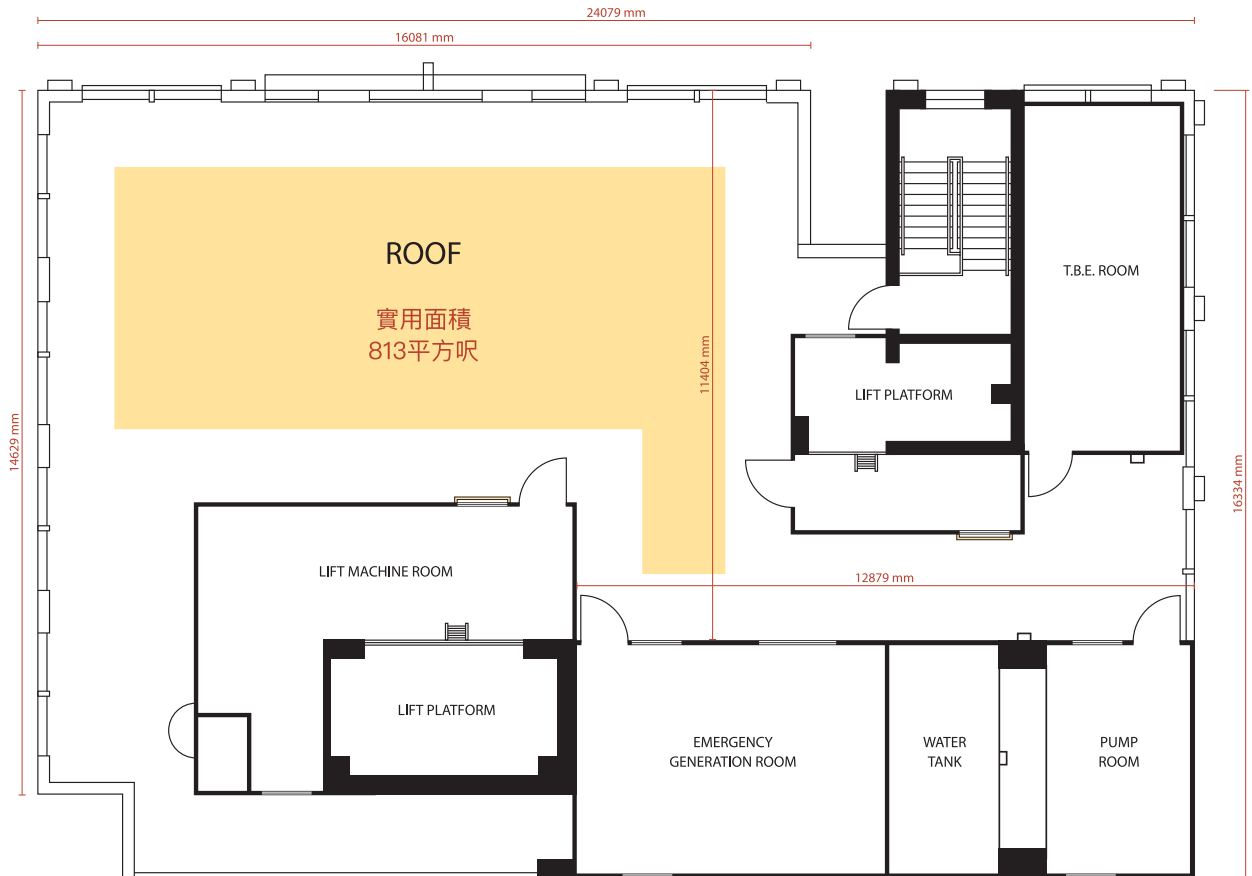

R/F FLOOR PLAN 天台平面圖

駿業街 TSUN YIP STREET

GINZ 銀八

觀塘駿業街44號

備註：不設4樓、13樓及14樓。所有詳細訂正圖則以屋宇署及地政總署最後批准之圖則為準。
圖中所有量度單位只供參考用途。建議準用家到訪本項目作實地考察，以對本項目、其周邊地區環境及附近的公共設施有較佳了解。