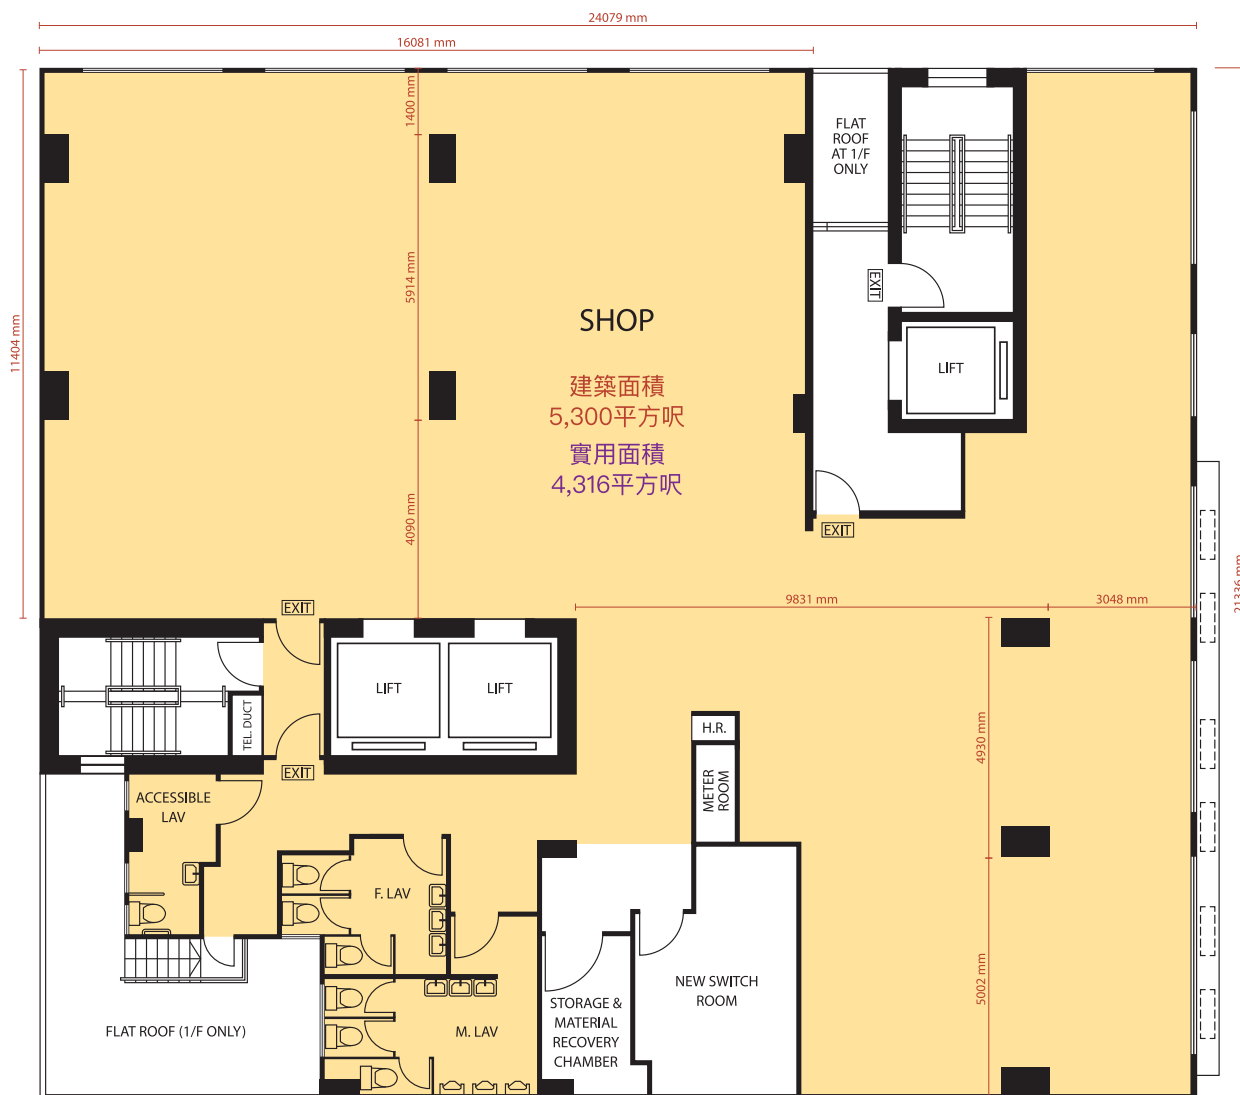

1/F FLOOR PLAN 一樓平面圖

駿業街 TSUN YIP STREET

GINZ 銀八

觀塘駿業街44號

備註：不設4樓、13樓及14樓。所有詳細訂正圖則以屋宇署及地政總署最後批准之圖則為準。
圖中所有量度單位只供參考用途。建議準用家到訪本項目作實地考察，以對本項目、其周邊地區環境及附近的公共設施有較佳了解。